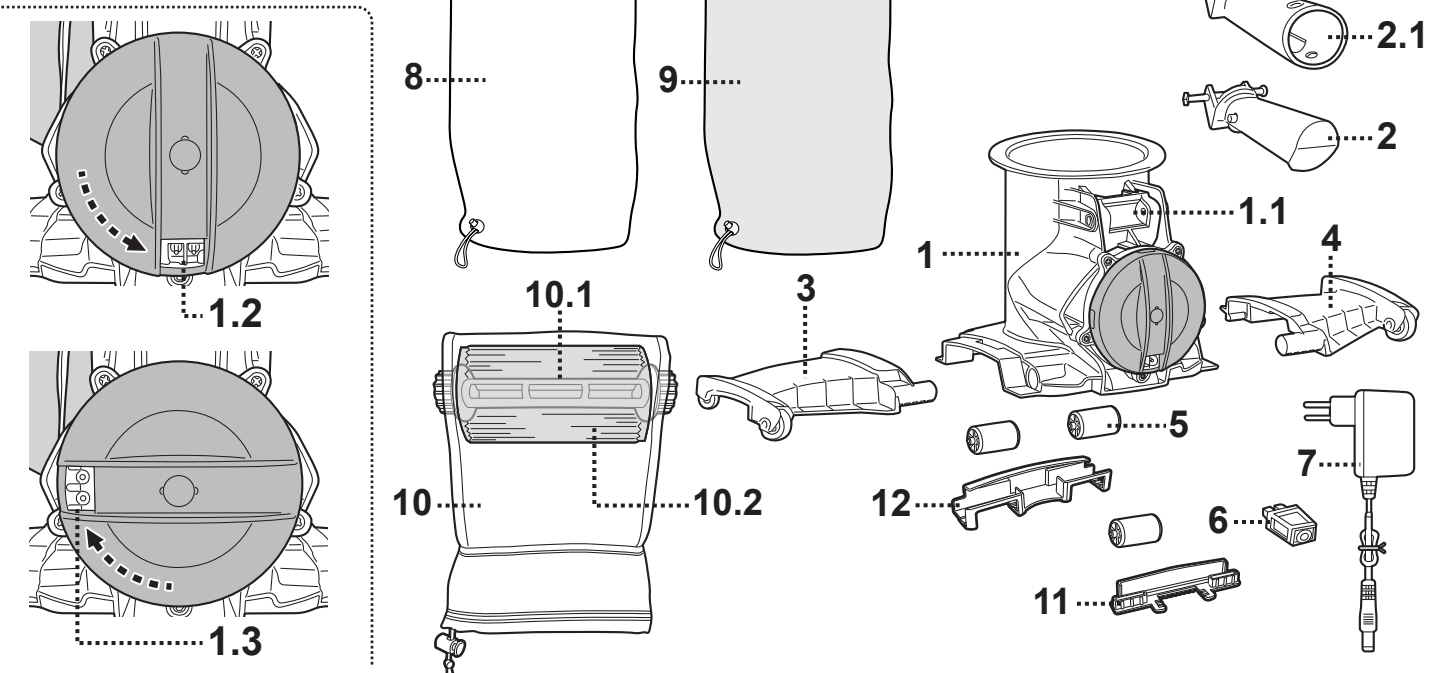

## PARTS DIAGRAM TEILEÜBERSICHT DIAGRAMME DES PIÈCES

	EN	DE	FR	Replacement Parts Number Ersatzteilnummer Numéro de pièce détachée	
1.	Main unit	Haupteinheit	Unité principale	EV105ASM01/BWT	125506371
1.1	Connector base	Verbinderbasis	Base du connecteur		
1.2	Charging port (with 2 charging pins for charging)	Ladeanschluss (mit 2 Ladestiften zum Laden)	Port de charge (avec 2 broches de charge pour la charge)	-----	-----
1.3	Water sensors	Wassersensoren	Capteurs d'eau	-----	-----
2.	Telescopic pole connector (with hex bolt and nut) (for EU & US only)	Teleskopstangenverbinder (mit Sechskantschraube und Mutter) (nur für USA / EU-Länder)	Connecteur pour manche télescopique (avec boulon hexagonal et écrou) (uniquement pour l'USA / EU)	EV105ASM02/BWT	125506372
2.1	Specific telescopic pole connector (with hex bolt and nut) (for Australia / New Zealand only)	Soezifische Teleskopstangenverbinder (mit Sechskantschraube und Mutter) (nur für Australien / Neuseeland)	Connecteur pour manche télescopique spécifique (avec boulon hexagonal et écrou) (uniquement pour l'Australie / Nouvelle-Zélande)	EV105ASM02/AU/BWT	125549516
3.	Left extension	Linke Verlängerung	Extension gauche	EV105ASM03/BWT	125506373
4.	Right extension	Rechte Verlängerung	Extension droite		
5.	Wheel x3	Rad x3	Roue x3	EV90ASM03/BWT	125547098
6.	Charging plug	Ladestecker	Prise de charge	EV90-09	125506379
7.	Adaptor	Adapter	Adaptateur	EV90-08-002 (EU)	125506333
				EV90-08-002/AU (AU)	125549520
				(Australia / New Zealand) (Australien / Neuseeland) (Australie / Nouvelle-Zélande)	
8.	Regular Filter bag	Normaler Filterbeutel	Sac de filtration standard	EV90-06-001/22	125506374
9.	Fine Filter bag (for filtering fine particles)	Feinfilterbeutel (zum Filtern feiner Partikel)	Sac de filtration fine (pour filtrer les particules fines)	EV90-06-002/22	125506375
10.	Cartridge filter bag (for filtering extra fine particles)	Beutel des Filtereinsatzes (zum Filtern von extrafeinen Partikel)	Sac de filtration à cartouche (pour filtrer les particules très fines)	EV105-6	125506376
10.1	Cartridge support core	Stützkern des Einsatzes	Noyau de support cartouche	EV105ASM04	125506377
10.2	Cartridge filter	Filtereinsatz	Filtre cartouche	EV105-06-02	125548137
11.	Long brush	Lange Bürste	Longue brosse	EV105-10	125506381
12.	Wheel bracket	Radhalterung	Support de roulette	EV90-01-001	125506383