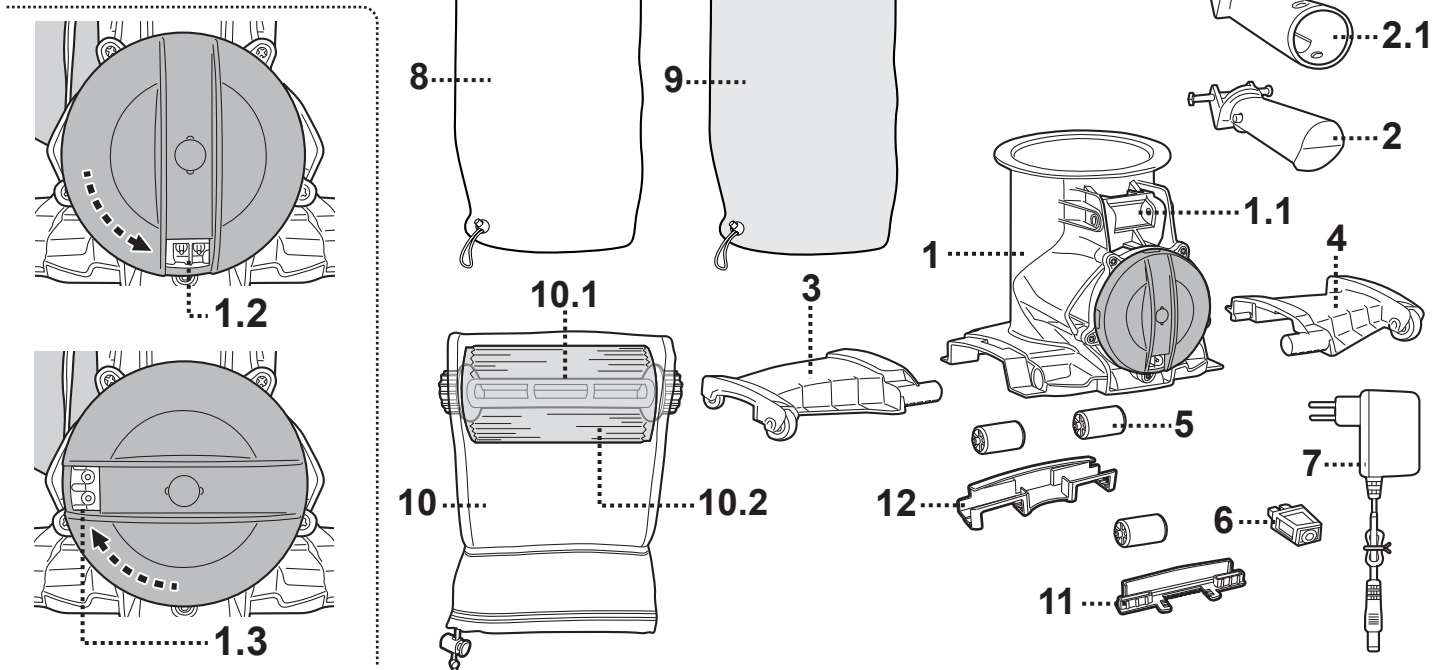

PK TURBO Large Volume Rechargeable Pool Vacuum

DIAGRAMA DE PARTES СХЕМА ДЕТАЛЕЙ

	PT	RU	Número de peças de substituição Номер заменяемых деталей	
1.	Unidade principal	Основной корпус	EV105ASM01/BWT	125506371
1.1	Base do conector	Разъем для установки соединительной вставки		
1.2	Porta de carregamento (Com 2 pinos de carregamento para carregamento)	Порт зарядки (с 2 контактами для зарядки)	-----	-----
1.3	Sensores de água	Датчики воды	-----	-----
2.	Conector do mastro telescópico (Com porca e parafuso sextavado) (apenas para UE e EUA)	Соединительная вставка для телескопической штанги (с шестигранным болтом и гайкой) (только для США / ЕС)	EV105ASM02/BWT	125506372
2.1	Conector do mastro telescópico específico (Com porca e parafuso sextavado) (Apenas para Austrália / Nova Zelândia)	Специальная соединительная вставка для телескопической штанги (с шестигранным болтом и гайкой) (только для Австралии / Новой Зеландии)	EV105ASM02/AU/BWT	125549516
3.	Extensão esquerda	Левая насадка-расширитель	EV105ASM03/BWT	125506373
4.	Extensão direita	Правая насадка-расширитель		
5.	Roda x3	Колесо x3	EV90ASM03/BWT	125547098
6.	Tomada de carregamento	Зарядная вилка	EV90-09	125506379
7.	Adaptador	Адаптер	EV90-08-002 (EU) EV90-08-002/AU (AU) (Austrália / Nova Zelândia) (Австралия / Новая Зеландия)	125506333 125549520
8.	Saco do filtro regular	Стандартный фильтр-мешок	EV90-06-001/22	125506374
9.	Saco do filtro fino (Para filtração de partículas finas)	Фильтр-мешок тонкой очистки (для фильтрации мелких частиц)	EV90-06-002/22	125506375
10.	Saco do filtro do cartucho (Para filtração de partículas ultrafinas)	Мешок картриджного фильтра (для фильтрации очень мелких частиц)	EV105-6	125506376
10.1	Núcleo de apoio do cartucho	Ось картриджа	EV105ASM04	125506377
10.2	Filtro do cartucho	Картриджный фильтр	EV105-06-02	125548137
11.	Escova comprida	Длинная щетка	EV105-10	125506381
12.	Suporte da roda	Рама колеса	EV90-01-001	125506383