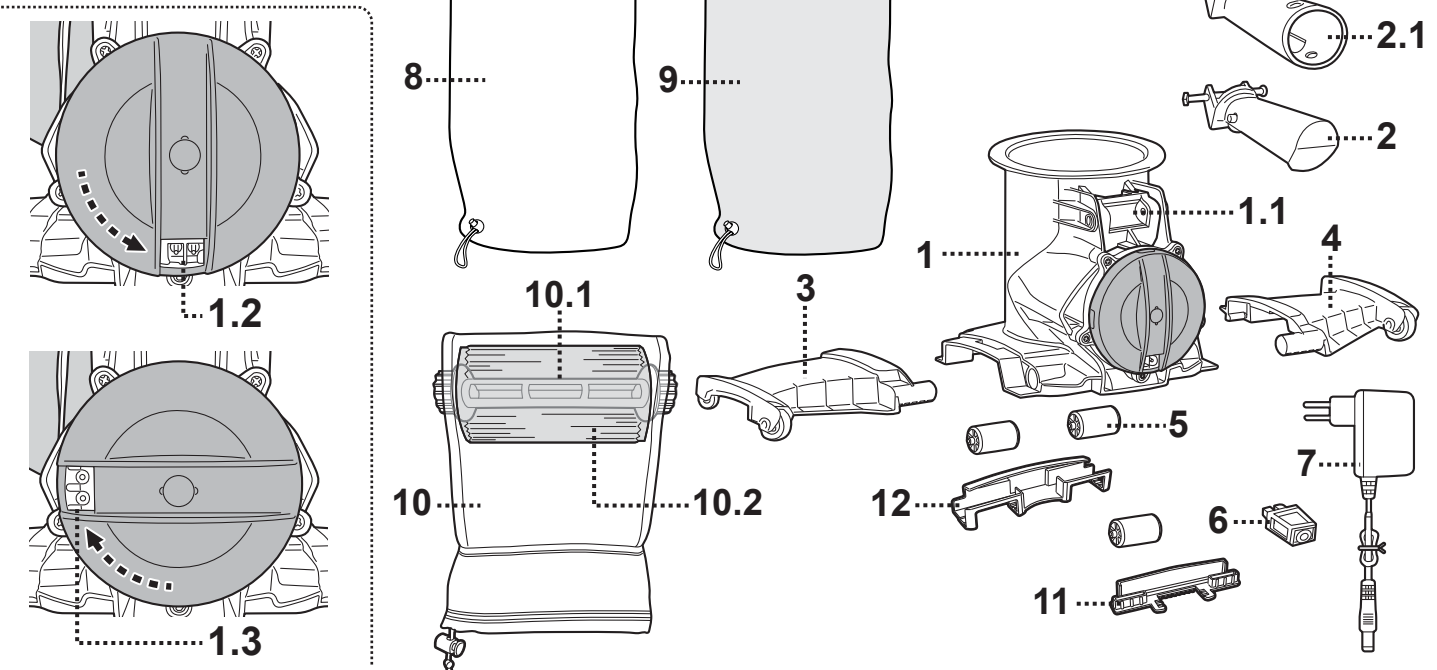

PK TURBO Large Volume Rechargeable Pool Vacuum

**INGÅENDE DELAR
OSAKAAVIO
DELDIAGRAM**

	SV	FI	NO	Reservdelnummer Varaosanumero Reservedelnummer	
1.	Huvudkropp	Pääyksikkö	Hovedenhet	EV105ASM01/BWT	125506371
1.1	Kopplingens bas	Liitinpesä	Koblingssokkel		
1.2	Laddport (med 2 laddstift för laddning)	Latausliitin (kahdella latausnastalla)	Ladeport (med to ladekontakter for lading)	-----	-----
1.3	Vattensensorer	Vesianturit	Vannsensorer	-----	-----
2.	Koppling till teleskopstång (med sexkantskruv och mutter) (endast för EU och USA)	Teleskoopitangon liitin (kuusiopultilla ja mutterilla) (vain EU ja USA)	Kobling for teleskopstång (med sekskantet bolt og mutter) (kun for EU og USA)	EV105ASM02/BWT	125506372
2.1	Specifik koppling till teleskopstång (med sexkantskruv och mutter) (endast för Australien och Nya Zeeland)	Erityisen teleskoopitangon liitin (kuusiopultilla ja mutterilla) (vain Australia / Uusi-Seelanti)	Spesifikk kobling for teleskopstång (med sekskantet bolt og mutter) (kun for Australia / New Zealand)	EV105ASM02/AU/BWT	125549516
3.	Vänster förlängningsdel	Vasen jatke	Venstre forlengelse	EV105ASM03/BWT	125506373
4.	Höger förlängningsdel	Oikea jatke	Høyre forlengelse		
5.	Hjul x3	Pyörä x3	Hjul x3	EV90ASM03/BWT	125547098
6.	Laddkontakt	Latauspistoke	Ladeplugg	EV90-09	125506379
7.	Adapter	Laturi	Adapter	EV90-08-002 (EU) EV90-08-002/AU (AU) (Australien / Nya Zeeland) (Australia / Uusi-Seelanti) (Australia / New Zealand)	125506333 125549520
8.	Vanlig filterpåse	Tavallinen suodatinpussi	Standard filterpose	EV90-06-001/22	125506374
9.	Fin filterpåse (för att filtrera små partiklar)	Hienosuodatinpussi (hienojen hiukkasten suodattamiseen)	Finmasket filterpose (for filtrering av små partikler)	EV90-06-002/22	125506375
10.	Filterpåse till patronfilter (för att filtrera extra små partiklar)	Kasettsuodatinpussi (erittäin hienojen hiukkasten suodattamiseen)	Kassett-filterpose (for filtrering av ekstra små partikler)	EV105-6	125506376
10.1	Patronfiltrets stödkärna	Kasetin tuki	Støttende kassettkjerne	EV105ASM04	125506377
10.2	Patronfilter	Kasettsuodatin	Kassettfilter	EV105-06-02	125548137
11.	Lång borste	Pitkä harja	Lang børste	EV105-10	125506381
12.	Hjulfäste	Pyöräkiinnike	Hjulbrakett	EV90-01-001	125506383