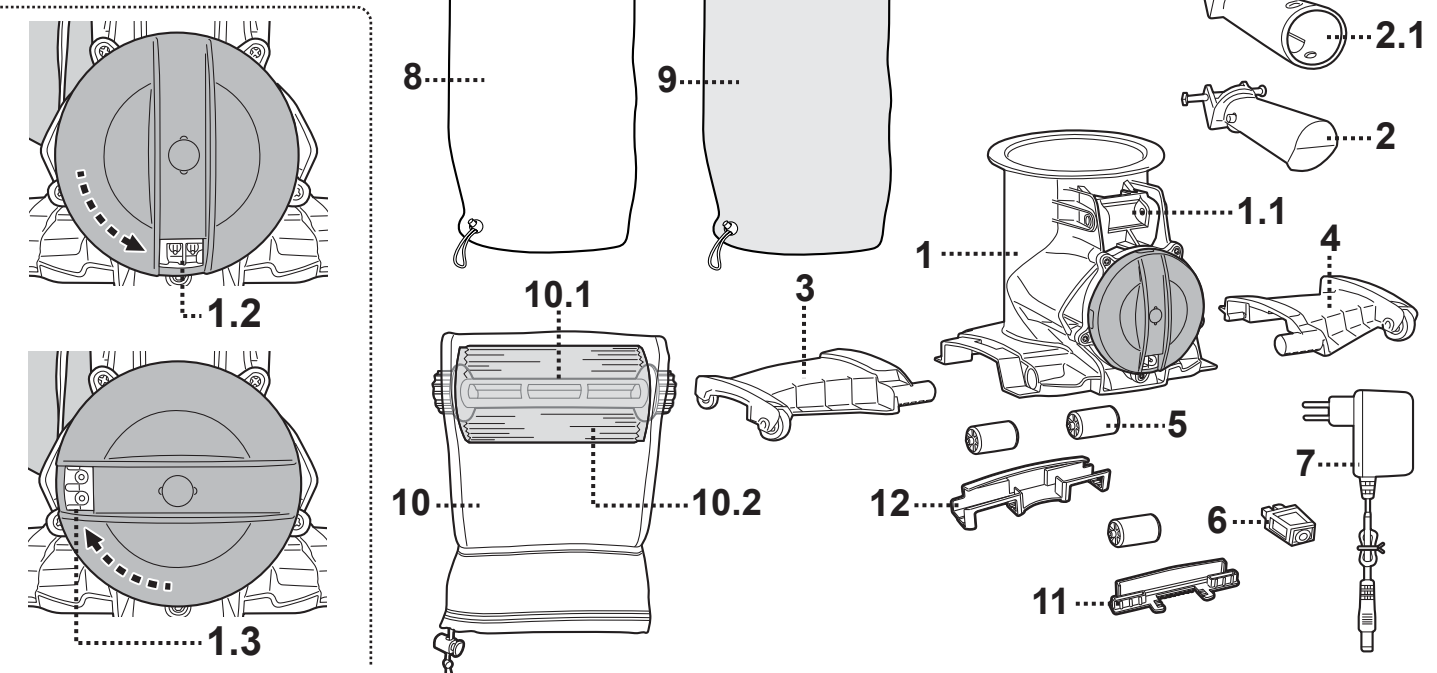

PK TURBO Large Volume Rechargeable Pool Vacuum

DIAGRAMA DE LAS PARTES ESPLOSO RICAMBI ONDERDELEN OVERZICHT

	ES	IT	NL	Referencia de pieza Numero Sostituzione Vervangend nummer	
1.	Unidad principal	Unità principale	Hoofdeenheid	EV105ASM01/BWT	125506371
1.1	Base del conector	Base del connettore	Koppelstuk		
1.2	Puerto de carga (con dos clavijas de carga)	Porta di ricarica (con 2 pin di ricarica per la ricarica)	Oplaadpoort (met 2 oplaadpunten voor opladen)		
1.3	Sensores de agua	Sensori d'acqua	Watersensoren		
2.	Conector de pértiga telescópica (con tornillo hexagonal y tuerca) (solo para USA / EU)	Connettore per palo telescopico (con bullone esagonale e dado) (solo per USA / EU)	Koppelstuk voor Telescopische paal (met zeskantbout en moer) (alleen voor USA / EU-landen)	EV105ASM02/BWT	125506372
2.1	Conector de pértiga telescópica específico (con tornillo hexagonal y tuerca) (solo para Australia / Nueva Zelanda)	Connettore per palo telescopico specific (con bullone esagonale e dado) (solo per Australia / Nuova Zelanda)	Koppelstuk voor specifiek Telescopische paal (met zeskantbout en moer) (alleen voor Australië / Nieuw-Zeeland)	EV105ASM02/AU/BWT	125549516
3.	Extensión izquierda	Estensione sinistra	Extensie links	EV105ASM03/BWT	125506373
4.	Extensión derecha	Estensione destra	Extensie rechts		
5.	Ruedas x3	Ruota x3	Wiel x3	EV90ASM03/BWT	125547098
6.	Enchufe de carga	Spina di ricarica	Oplaadstekker	EV90-09	125506379
7.	Adaptador	Adattatore	Adapter	EV90-08-002 (EU) EV90-08-002/AU (AU) (Australia / Nueva Zelanda) (Australië / Nieuw-Zeeland)	125506333 125549520
8.	Bolsa de filtro normal	Sacchetto filtro normale	Normale filterzak	EV90-06-001/22	125506374
9.	Bolsa de filtro fina (para partículas finas)	Sacco filtrante fine (per filtrare le particelle fini)	Fijnfilterzak (voor het filteren van fijne deeltjes)	EV90-06-002/22	125506375
10.	Bolsa de filtro cartucho (para partículas extra finas)	Borsa con filtro a cartuccia (per filtrare le particelle extra fini)	Patroonfilterzak (voor het filteren van extra fijne deeltjes)	EV105-6	125506376
10.1	Soporte de cartucho	Supporto nucleo cartuccia	Steunkern patroon	EV105ASM04	125506377
10.2	Filtro cartucho	Filtro cartuccia	Patroonfilter	EV105-06-02	125548137
11.	Cepillo largo	Spazzola lungo	Lange borstel	EV105-10	125506381
12.	Soporte de rueda	Staffa della ruota	Wielhouder	EV90-01-001	125506383